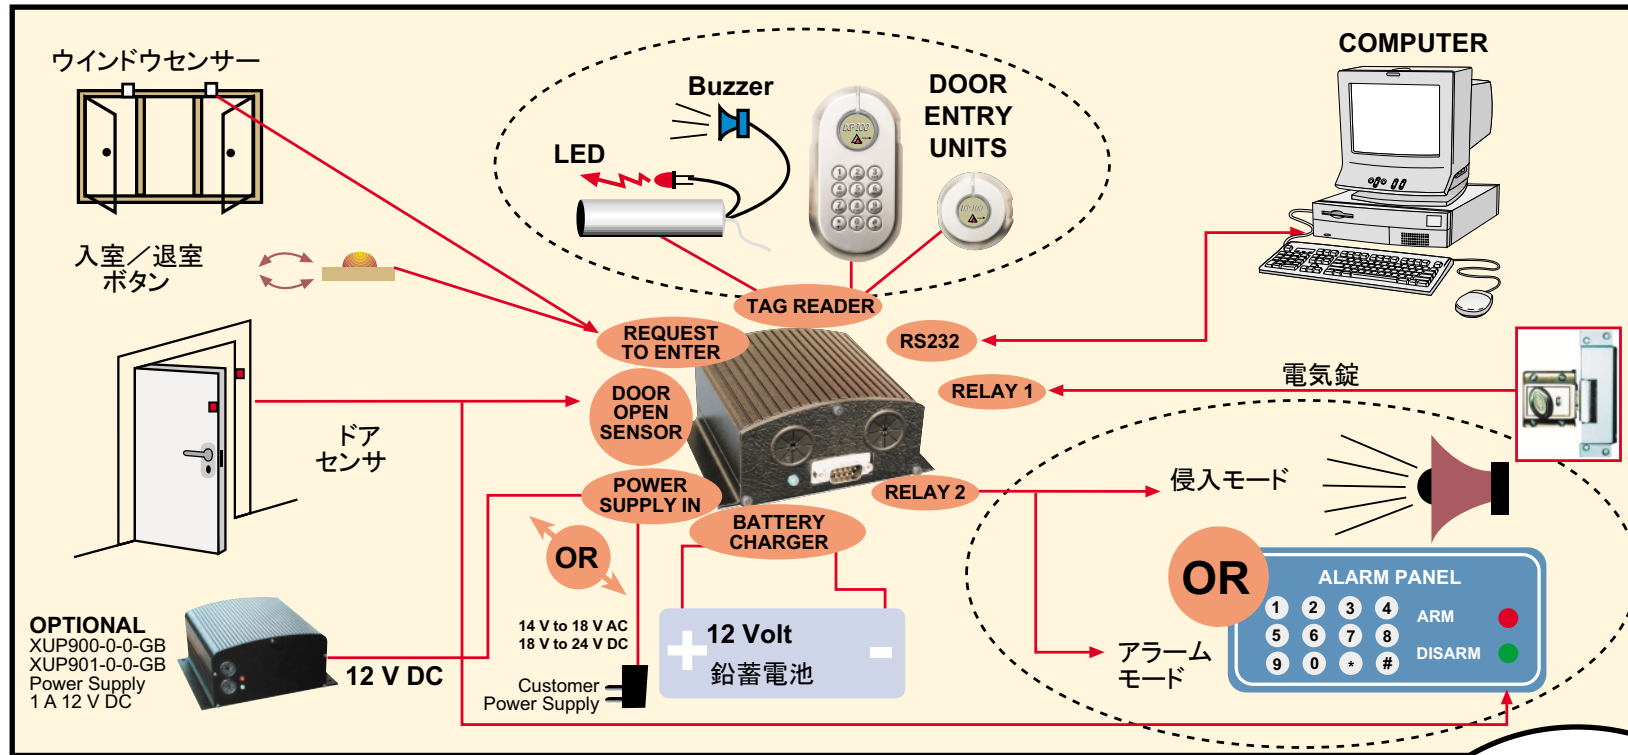

# IXP 100 Series

Door Controller Unit (DCU)

ドアエントリーユニット (DEU) with keypad

**IXP 101**  
(IXP901-1-0-GB)

OR

Door Controller Unit (DCU)

ドアエントリーユニット (DEU)

**IXP 102**  
(IXP902-1-0-GB)

OR

Door Controller Unit (DCU)

ドアエントリーユニット (Tubular)

**IXP 103**  
(IXP903-1-0-GB)

## IXP 100 SERIES

- シングルドア、500ユーザー
- スタンドアロンおよびPCソフトによる操作
- 安全のため二つに分かれたモジュール
  - ー耐天候製の暗証番号とタグ読み取りのための外部モジュール
  - ー押し出し成型アルミの内部コントローラユニット
  - ー完全に暗号化されたモジュール間の通信
- リアルタイムクロック:
  - ー曜日毎の操作可能時刻設定 (管理者が除く)
  - ータイムスタンプと共に通行理由を入力可能
- 日本語版のWindowsソフトウェア
- 入室/退室ボタン
- ドアオープンセンサー
- アラームパネルインターフェース ー警備装置を警備設定、解除
- 3つのタグレベル: 管理者、スーパーバイザー、ユーザー

- 日本語版ソフトはCDをお買い求めください
- スーパーバイザーのみに解錠を許す機能
- タグ提示のみまたはタグ提示+暗証番号
- ファームウェアアップグレード機能
- 3種類のタグリーダが選択可能
  - ー2種類の金属性ユニット
  - ー1種類の埋め込み型ユニット